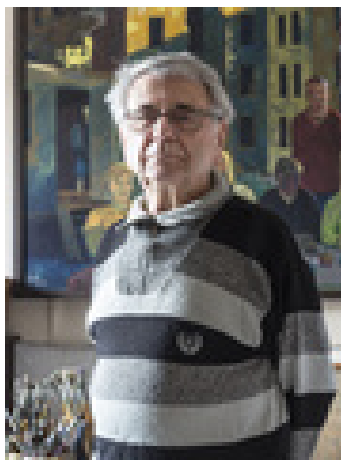

Johannes Burkhardt

1929.06.30

Bestandsverzeichnis

Burkhardt, Johannes [1954 bis 1961]

Permalink: https://www.werkdatenbank.de/documents/obj/wdb_00014887
Bildrechte: © VG Bild-Kunst
Inhaber:in der Rechte an der Abbildung:
Unbekannte KünstlerIn, RV-FZ-PA

Burkhardt, Johannes
Christine I

1954

Zeichnung, Zeichnung

Kohle, Papier

Kohlezeichnung

50 x 37,5 cm

Werkverzeichnisnummer: **0401**

Provenienz: Eigentümer: im Besitz Künstler:in

Burkhardt, Johannes
Mutter mit Kind

1956

Zeichnung, Zeichnung

Bister, Papier

Pinselzeichnung

Werkverzeichnisnummer: **0403**

Provenienz: Eigentümer: im Besitz Künstler:in

Permalink: https://www.werkdatenbank.de/documents/obj/wdb_00014890
Bildrechte: © VG Bild-Kunst
Inhaber:in der Rechte an der Abbildung:
Unbekannte KünstlerIn, RV-FZ-PA